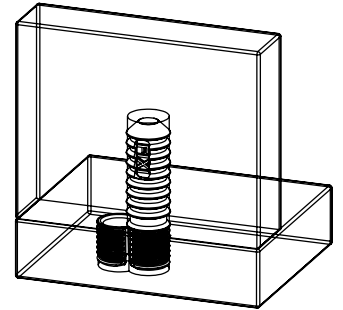

### Specyfikacja:

- Do paneli o grubości minimum 12 mm
- Wykonany z białego tworzywa
- Szybki i łatwy montaż – wystarczy wsunąć i zatrzasknąć
- Niewidoczny po zamontowaniu
- Nie wymaga żadnych specjalistycznych narzędzi

**PATENTED**

**Materiał:** białe tworzywo

**Wymiary cz. męskiej:** Ø8 x 21mm

**Kod katalogowy:** 11.06.820

**Wymiary cz. żeńskiej:** 2 x Ø8 x 6mm

**Kod katalogowy:** 11.06.825

# Złącze meblowe FIXI

Włóż

Pchnij

Klik

Montaż części męskiej:

Kolek:

Baza:

Montaż części żeńskiej: