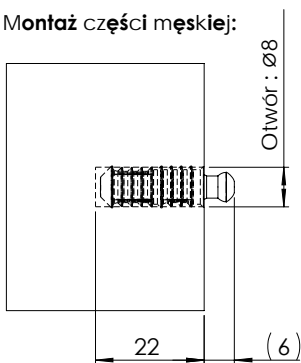

### Specyfikacja:

- Do paneli o grubości minimum 12 mm
- Wykonany z białego tworzywa
- Szybki i łatwy montaż – wystarczy wsunąć i zatrzasknąć
- Niewidoczny po zamontowaniu
- Nie wymaga żadnych specjalistycznych narzędzi

**PATENTED**

**Materiał:** białe tworzywo

**Wymiary cz. męskiej:** Ø8 x 21mm

**Kod katalogowy:** 11.06.820

**Wymiary cz. żeńskiej:** 2 x Ø8 x 6mm

**Kod katalogowy:** 11.06.825

# Złącze meblowe FIXI

Włóż

Pchnij

Klik

Montaż części męskiej:

Kolek:

Baza:

Montaż części żeńskiej: