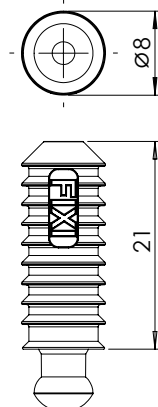

## Złącze meblowe FIXI

System KD „Fixi” oferuje szybkie i proste rozwiązanie do montażu regałów, małych szafek, stolików nocnych itp. Jego konstrukcja sprawia, że idealnie nadaje się do materiałów o grubości już od 12 mm.

### Specyfikacja:

- Do paneli o grubości minimum 12 mm
- Wykonany z białego tworzywa
- Szybki i łatwy montaż – wystarczy wsunąć i zatrzasknąć
- Niewidoczny po zamontowaniu
- Nie wymaga żadnych specjalistycznych narzędzi

**PATENTED**

**Materiał:** białe tworzywo

**Wymiary cz. męskiej:** Ø8 x 21mm

**Kod katalogowy:** 11.06.820

**Wymiary cz. żeńskiej:** 2 x Ø8 x 6mm

**Kod katalogowy:** 11.06.825

# Złącze meblowe FIXI

Włóż

Pchnij

Klik

Montaż części męskiej:

Kolek:

Baza:

Montaż części żeńskiej: