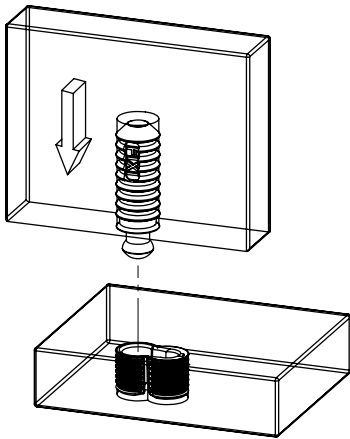

## Złącze meblowe FIXI

System KD „Fixi” oferuje szybkie i proste rozwiązanie do montażu regałów, małych szafek, stolików nocnych itp. Jego konstrukcja sprawia, że idealnie nadaje się do materiałów o grubości już od 12 mm.

### Specyfikacja:

- Do paneli o grubości minimum 12 mm
- Wykonany z białego tworzywa
- Szybki i łatwy montaż – wystarczy wsunąć i zatrzasknąć
- Niewidoczny po zamontowaniu
- Nie wymaga żadnych specjalistycznych narzędzi

**PATENTED**

**Materiał:** białe tworzywo

**Wymiary cz. męskiej:** Ø8 x 21mm

**Kod katalogowy:** 11.06.820

**Wymiary cz. żeńskiej:** 2 x Ø8 x 6mm

**Kod katalogowy:** 11.06.825

# Złącze meblowe FIXI

Włóż

Pchnij

Klik

Montaż części męskiej:

Kolek:

Baza:

Montaż części żeńskiej: