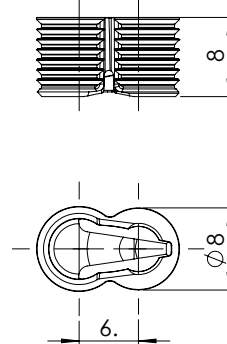

### Specyfikacja:

- Do paneli o grubości minimum 12 mm
- Wykonany z białego tworzywa
- Szybki i łatwy montaż – wystarczy wsunąć i zatrzasknąć
- Niewidoczny po zamontowaniu
- Nie wymaga żadnych specjalistycznych narzędzi

**PATENTED**

**Materiał:** białe tworzywo

**Wymiary cz. męskiej:** Ø8 x 21mm

**Kod katalogowy:** 11.06.820

**Wymiary cz. żeńskiej:** 2 x Ø8 x 6mm

**Kod katalogowy:** 11.06.825

# Złącze meblowe FIXI

Włóż

Pchnij

Klik

Montaż części męskiej:

Kolek:

Baza:

Montaż części żeńskiej: