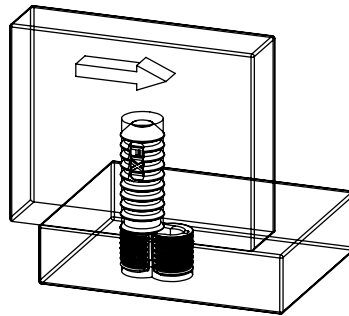

### Specyfikacja:

- Do paneli o grubości minimum 12 mm
- Wykonany z białego tworzywa
- Szybki i łatwy montaż – wystarczy wsunąć i zatrzasknąć
- Niewidoczny po zamontowaniu
- Nie wymaga żadnych specjalistycznych narzędzi

**PATENTED**

**Materiał:** białe tworzywo

**Wymiary cz. męskiej:** Ø8 x 21mm

**Kod katalogowy:** 11.06.820

**Wymiary cz. żeńskiej:** 2 x Ø8 x 6mm

**Kod katalogowy:** 11.06.825

# Złącze meblowe FIXI

Włóż

Pchnij

Klik

Montaż części męskiej:

Kolek:

Baza:

Montaż części żeńskiej: