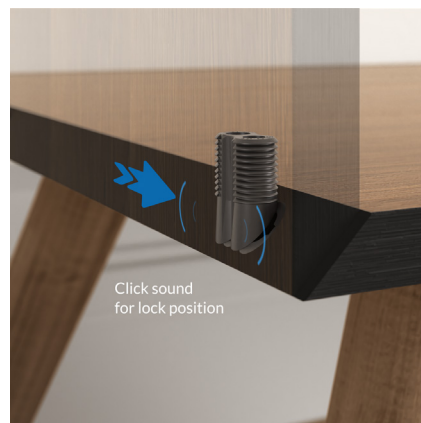

Złącze meblowe FIXI 45°

Zastosowanie:

montaż regalów, małych szafek, stolików nocnych itp.

Materiał: tworzywo

Kolor: biały, czarny

Wymiary: 15 x 15 x 10mm

Biały: Kod katalogowy:

część męska 11.06.830

część żeńska 11.06.835

Czarny: Kod katalogowy:

część męska 11.06.831

część żeńska 11.06.836

Złącze meblowe FIXI 45°

- high quality furniture fittings

Fixi 45° schemat działania

Fixi 45° Montaż części męskiej

Fixi 45° Montaż części żeńskiej

Wersja czarna to lustrzane odbicie wersji białej

Wersja czarna to lustrzane odbicie wersji białej