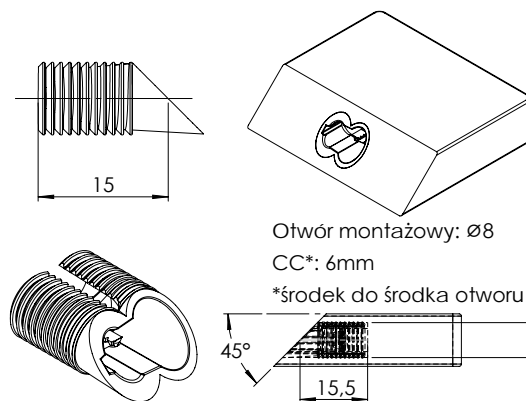

Złącze meblowe FIXI 45°

Zastosowanie:

montaż regalów, małych szafek, stolików nocnych itp.

Materiał: tworzywo

Kolor: biały, czarny

Wymiary: 15 x 15 x 10mm

Biały: Kod katalogowy:

część męska 11.06.830

część żeńska 11.06.835

Czarny: Kod katalogowy:

część męska 11.06.831

część żeńska 11.06.836

Złącze meblowe FIXI 45°

- high quality furniture fittings

Fixi 45° schemat działania

Fixi 45° Montaż części męskiej

Fixi 45° Montaż części żeńskiej

Wersja czarna to lustrzane odbicie wersji białej

Wersja czarna to lustrzane odbicie wersji białej