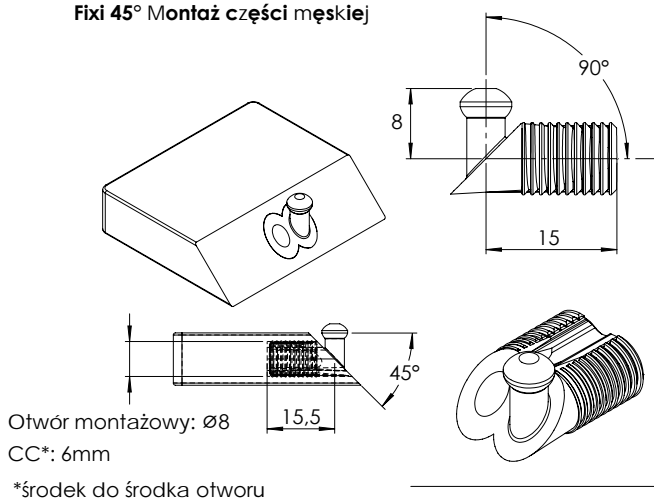

Złącze meblowe FIXI 45°

Zastosowanie:

montaż regalów, małych szafek, stolików nocnych itp.

Materiał: tworzywo

Kolor: biały, czarny

Wymiary: 15 x 15 x 10mm

Biały: Kod katalogowy:

część męska 11.06.830

część żeńska 11.06.835

Czarny: Kod katalogowy:

część męska 11.06.831

część żeńska 11.06.836

Złącze meblowe FIXI 45°

- high quality furniture fittings

Fixi 45° schemat działania

Fixi 45° Montaż części męskiej

Fixi 45° Montaż części żeńskiej

Wersja czarna to lustrzane odbicie wersji białej

Wersja czarna to lustrzane odbicie wersji białej