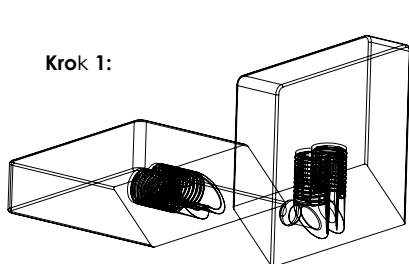

Złącze meblowe FIXI 45°

Zastosowanie:

montaż regalów, małych szafek, stolików nocnych itp.

Materiał: tworzywo

Kolor: biały, czarny

Wymiary: 15 x 15 x 10mm

Biały: Kod katalogowy:

część męska 11.06.830

część żeńska 11.06.835

Czarny: Kod katalogowy:

część męska 11.06.831

część żeńska 11.06.836

Złącze meblowe FIXI 45°

- high quality furniture fittings

Fixi 45° schemat działania

Fixi 45° Montaż części męskiej

Fixi 45° Montaż części żeńskiej

Wersja czarna to lustrzane odbicie wersji białej

Wersja czarna to lustrzane odbicie wersji białej