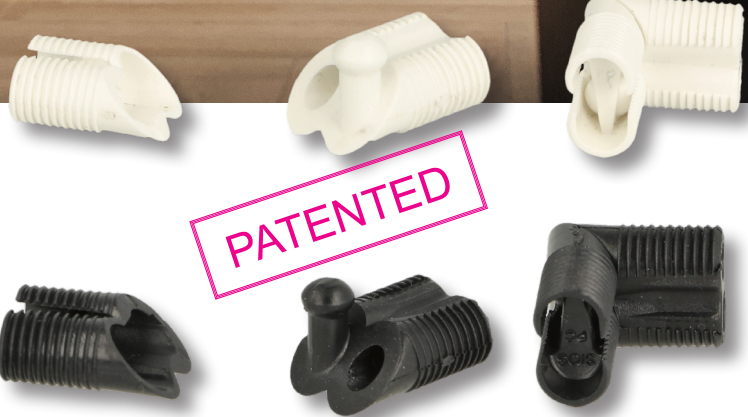

Złącze meblowe FIXI 45°

Zastosowanie:

montaż regalów, małych szafek, stolików nocnych itp.

Materiał: tworzywo

Kolor: biały, czarny

Wymiary: 15 x 15 x 10mm

Biały: Kod katalogowy:

część męska 11.06.830

część żeńska 11.06.835

Czarny: Kod katalogowy:

część męska 11.06.831

część żeńska 11.06.836

Złącze meblowe FIXI 45°

- high quality furniture fittings

Fixi 45° schemat działania

Fixi 45° Montaż części męskiej

Fixi 45° Montaż części żeńskiej

Wersja czarna to lustrzane odbicie wersji białej

Wersja czarna to lustrzane odbicie wersji białej