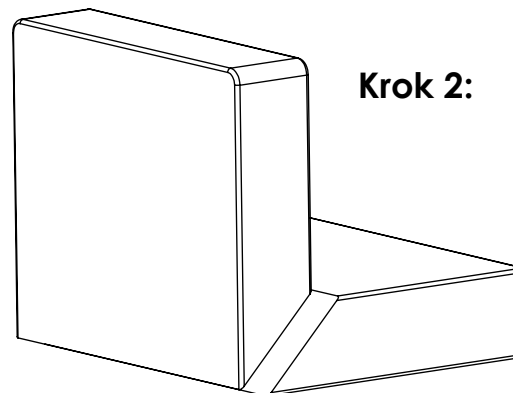

# Złącze meblowe FIXI do uciosów 45 stopni

### Fixi 45° Montaż części męskiej:

Otwór montażowy:  $\varnothing 8$   
CC\*: 6mm

\*środek do środka otworu