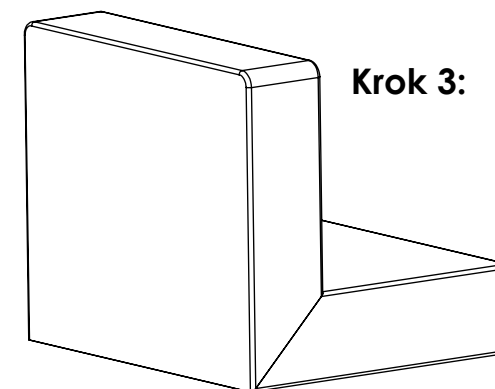

# Złącze meblowe FIXI do uciosów 45 stopni

### Fixi 45° Montaż części męskiej:

Otwór montażowy:  $\varnothing 8$   
CC\*: 6mm

\*środek do środka otworu