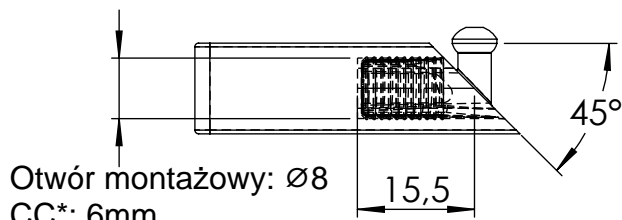

# Złącze meblowe FIXI do uciosów 45 stopni

### Fixi 45° Montaż części męskiej:

Otwór montażowy:  $\varnothing 8$   
CC\*: 6mm

\*środek do środka otworu

### Fixi 45° Montaż części żeńskiej:

Otwór montażowy:  $\varnothing 8$   
CC\*: 6mm

\*środek do środka otworu