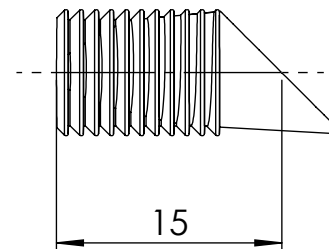

### Fixi 45° Montaż części męskiej:

Otwór montażowy:  $\varnothing 8$   
CC\*: 6mm

\*środek do środka otworu

### Fixi 45° Montaż części żeńskiej:

Otwór montażowy:  $\varnothing 8$   
CC\*: 6mm

\*środek do środka otworu