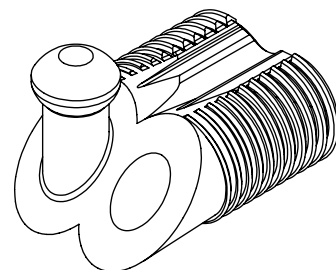

# Złącze meblowe FIXI do uciosów 45 stopni

### Fixi 45° Montaż części męskiej:

Otwór montażowy:  $\varnothing 8$   
CC\*: 6mm

\*środek do środka otworu

### Fixi 45° Montaż części żeńskiej:

Otwór montażowy:  $\varnothing 8$   
CC\*: 6mm

\*środek do środka otworu