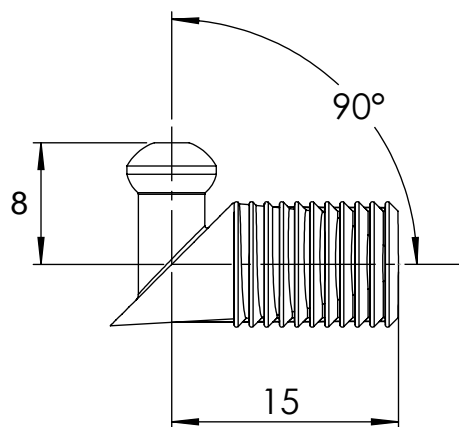

# Złącze meblowe FIXI do uciosów 45 stopni

### Fixi 45° Montaż części męskiej:

Otwór montażowy:  $\varnothing 8$   
CC\*: 6mm

\*środek do środka otworu

### Fixi 45° Montaż części żeńskiej:

Otwór montażowy:  $\varnothing 8$   
CC\*: 6mm

\*środek do środka otworu