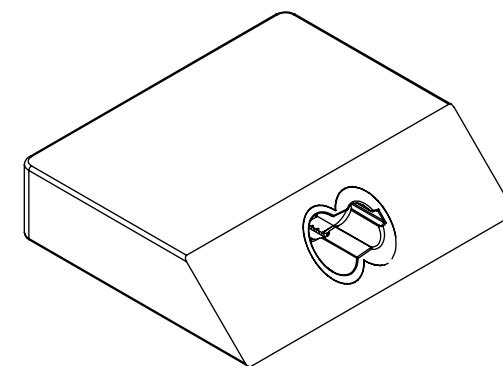

### Fixi 45° Montaż części męskiej:

Otwór montażowy:  $\varnothing 8$   
CC\*: 6mm

\*środek do środka otworu

### Fixi 45° Montaż części żeńskiej:

Otwór montażowy:  $\varnothing 8$   
CC\*: 6mm

\*środek do środka otworu