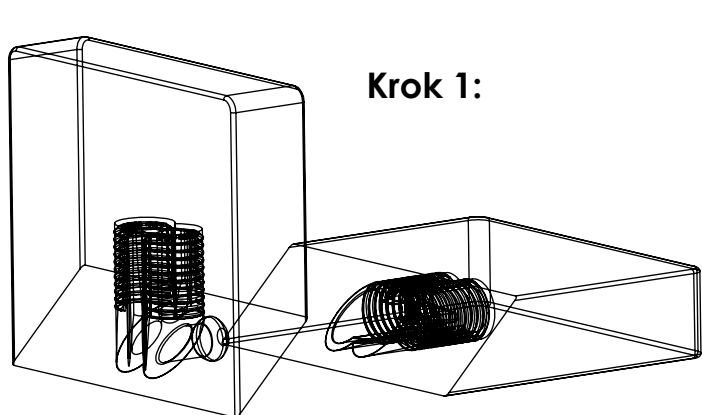

# Złącze meblowe FIXI do uciosów 45 stopni

### Fixi 45° Montaż części męskiej:

Otwór montażowy:  $\varnothing 8$   
CC\*: 6mm

\*środek do środka otworu

### Fixi 45° Montaż części żeńskiej:

Otwór montażowy:  $\varnothing 8$   
CC\*: 6mm

\*środek do środka otworu