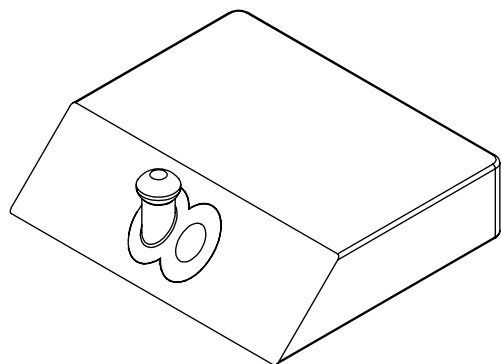

# Złącze meblowe FIXI do uciosów 45 stopni

### Fixi 45° Montaż części męskiej:

Otwór montażowy:  $\varnothing 8$   
CC\*: 6mm

\*środek do środka otworu

### Fixi 45° Montaż części żeńskiej:

Otwór montażowy:  $\varnothing 8$   
CC\*: 6mm

\*środek do środka otworu